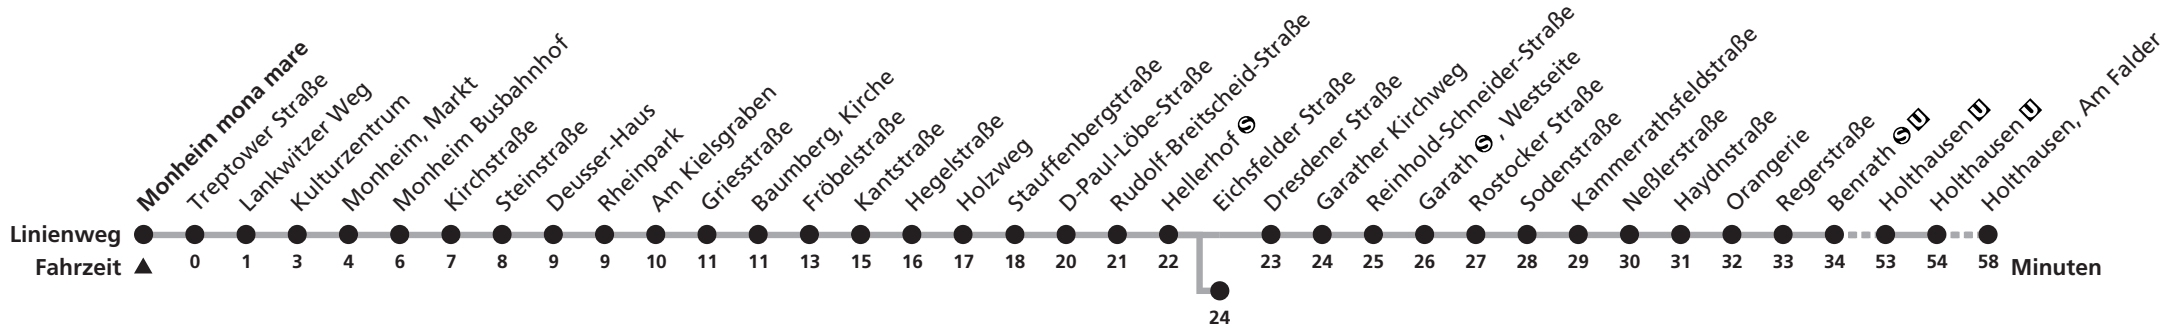

# 789

► Monheim Griesstraße ► D-Hellerhof ☉ ► D-Holthausen, Am Falder

Gültig ab 08.03.2010

Uhr	Montag - Freitag	Samstag	Sonn- und Feiertag
4	25a 45a		
5	05a 25a 45a	14g 44g	15g
6	04a 24a 44a	14g 44g	15g 45g
7	04a 24a 44a	14g 44g	15g 45a
8	04c 24c 44a	14 44g	15c 45a
9	04c 24a 44a	14 44g	15c 45a
10	04c 24a 44a	14 44g	15c 45a
11	04c 24a 44a	14 44g	15c 45a
12	04c 24a 44a	14 44g	17c 47a
13	04c 24a 44a	14 44g	17c 47a
14	04c 24a 44a	14 44g	17c 47a
15	04c 24a 44a	16 31f 46g	17c 47a
16	04c 14e 24c 34e 44a 54e	16 46g	16c 46a
17	04c 14e 24a 34e 44a 54e	16 46a	16c 46a
18	04c 24a 44a	16c 46a	16c 46a
19	04 26a 46b	16d 46b	16d 46b
20	06b 16b 46b 56f	16b 46b	16b 46b
21	16b 46b	16b 46b	16b 46b
22	16b 46b	16b 46b	16b 46b
23	16b 46f	16b 46f	16b 46f
0	16f 46f	16f	16f

Uhr	Hinweise
4	a Anschluss Holthausen ☐ an Li.U74 nach Düsseldorf Hbf bis D-Holthausen ☐
6	b Anschlussgarantie Holthausen ☐ an Li.U74 nach Düsseldorf Hbf bis D-Holthausen ☐
8	c Anschluss Holthausen ☐ an Li.U74 nach Düsseldorf Hbf
10	d Anschlussgarantie Holthausen ☐ an Li.U74 nach Düsseldorf Hbf
11	e bis D-Eichsfelder Straße
12	f bis D-Benrath ☉ ☐
13	g bis D-Holthausen ☐

Schlaue Nummer 01803. 50 40 30 (9 Cent/Minute aus dem deutschen Festnetz; aus dem Mobilfunknetz können die Preise abweichen)  
Am 24., 25., 26., 31. Dezember und am 1. Januar gilt ein Sonderfahrplan, den Sie in Rheinbahn-Fahrzeugen und -KundenCentern erhalten.

**Uhr Hinweise**  
 4 a bis Langenfeld ☉  
 5 b bis Langenfeld Schneiderstraße  
 6  
 7  
 8  
 9  
 10  
 11  
 12  
 13  
 14  
 15  
 16  
 17  
 18  
 19  
 20  
 21  
 22  
 23  
 0

Schlaue Nummer 01803. 50 40 30 (9 Cent/Minute aus dem deutschen Festnetz; aus dem Mobilfunknetz können die Preise abweichen)  
 Am 24., 25., 26., 31. Dezember und am 1. Januar gilt ein Sonderfahrplan, den Sie in Rheinbahn-Fahrzeugen und -KundenCentern erhalten.