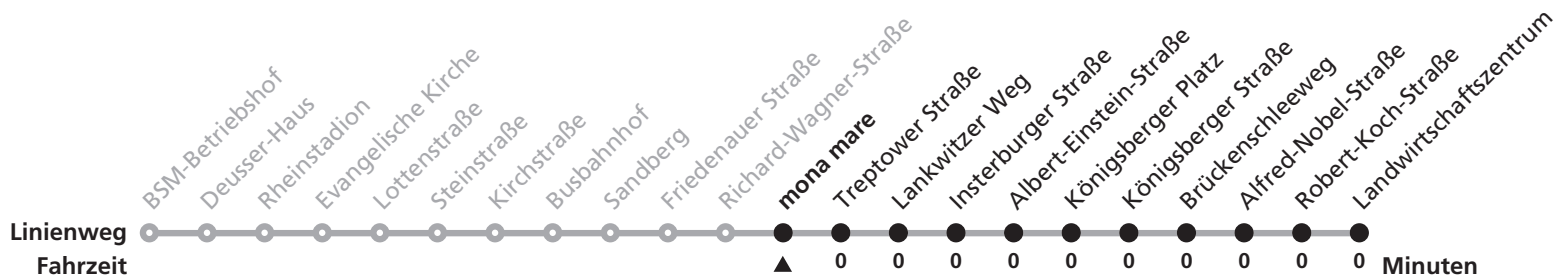

792 ▶ Monheim Landwirtschaftszentrum

Gültig ab 13.12.2009

Uhr	Montag - Freitag	Samstag	Sonn- und Feiertag	Uhr
4				4
5				5
6				6
7				7
8				8
9				9
10				10
11	11			11
12	11 56			12
13	51			13
14				14
15				15
16				16
17				17
18				18
19				19
20				20
21				21
22				22
23				23
0				0

Hinweise

Schlaue Nummer 01803. 50 40 30 (9 Cent/Minute aus dem deutschen Festnetz; aus dem Mobilfunknetz können die Preise abweichen)
Am 24., 25., 26., 31. Dezember und am 1. Januar gilt ein Sonderfahrplan, den Sie in Rheinbahn-Fahrzeugen und -KundenCentern erhalten.