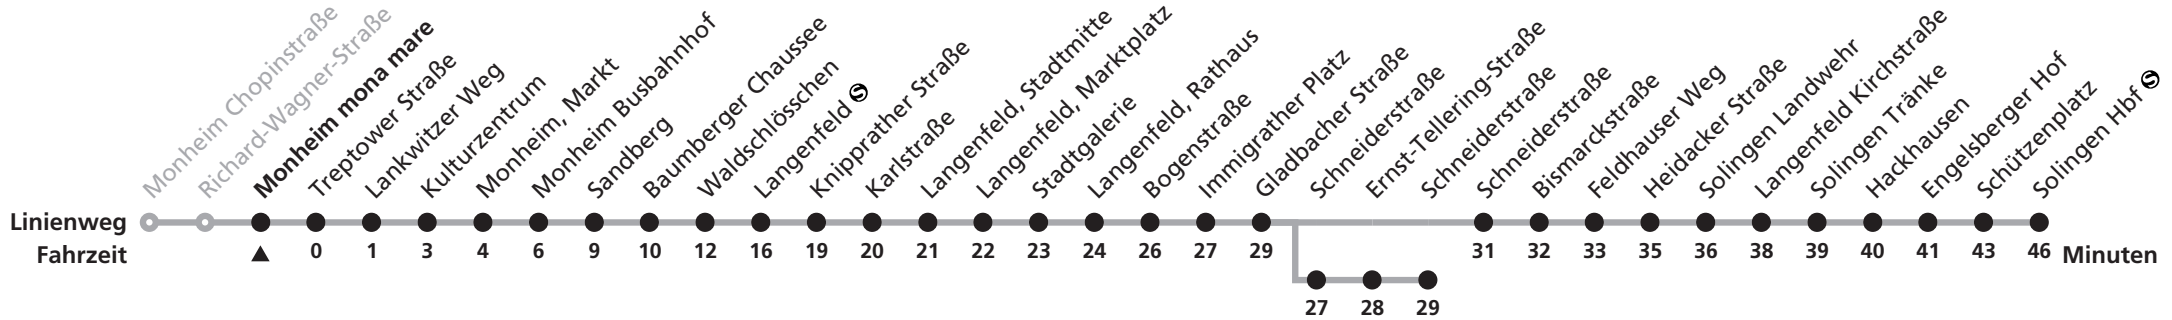

791

Langenfeld ☉ ▶ Langenfeld Schneiderstraße ▶ Solingen Hbf ☉

Gültig ab 08.03.2010

Uhr	Montag - Freitag	Samstag	Sonn- und Feiertag
4	23 43		
5	03 13a 23 33a 43 53a	14 44	
6	03 13a 23 33a 43 53a	14 44	14b 44b
7	03 13a 23 33a 43 53a	14 44	14 44b
8	03 13a 23 33a 43 53a	14 44	14 44
9	03 13a 23 33a 43 53a	14 44	14 44
10	03 13a 23 33a 43 53a	14 44	14 44
11	03 13a 23 33a 43 53a	14 44	14 44
12	03 13a 23 33a 43 53a	14 44	14 44
13	03 13a 23 33a 43 53a	14 44	14 44
14	03 13a 23 33a 43 53a	14 44	14 44
15	03 13a 23 33a 43 53a	14 44	14 44
16	03 13a 23 33a 43 53a	14 44	14 44
17	03 13a 23 33a 43 53a	14 44	14 44
18	03 23 43	14 44b	14 44b
19	05 25 45	14 44b	14 44b
20	15 45b	14 44b	14 44b
21	15 45b	14 44b	14 44b
22	15 45b	14 44b	14 44b
23	15b 45b	14b 44b	14b 44b
0			

Uhr Hinweise
4 a bis Langenfeld ☉
5 b bis Langenfeld Schneiderstraße
6
7
8
9
10
11
12
13
14
15
16
17
18
19
20
21
22
23
0

Schlaue Nummer 01803. 50 40 30 (9 Cent/Minute aus dem deutschen Festnetz; aus dem Mobilfunknetz können die Preise abweichen)
Am 24., 25., 26., 31. Dezember und am 1. Januar gilt ein Sonderfahrplan, den Sie in Rheinbahn-Fahrzeugen und -KundenCentern erhalten.