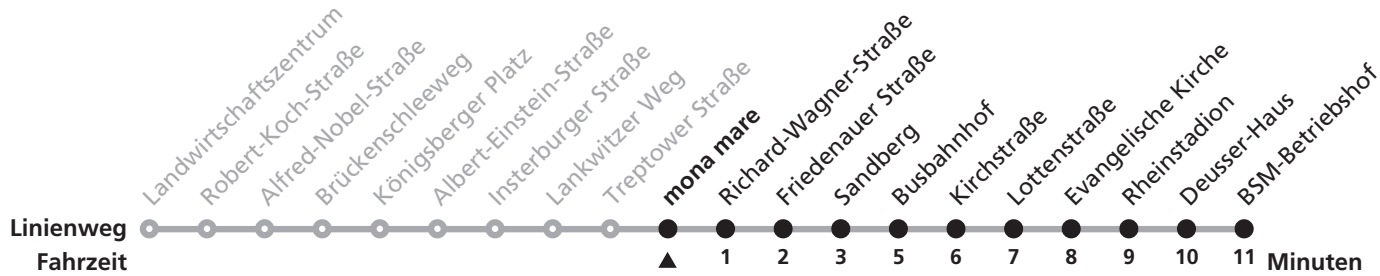

792 ▶ Monheim BSM-Betriebshof

Gültig ab 13.12.2009

Uhr	Montag - Freitag	Samstag	Sonn- und Feiertag	Uhr
4				4
5				5
6				6
7	51 52			7
8				8
9				9
10				10
11				11
12				12
13				13
14				14
15				15
16				16
17				17
18				18
19				19
20				20
21				21
22				22
23				23
0				0

Hinweise