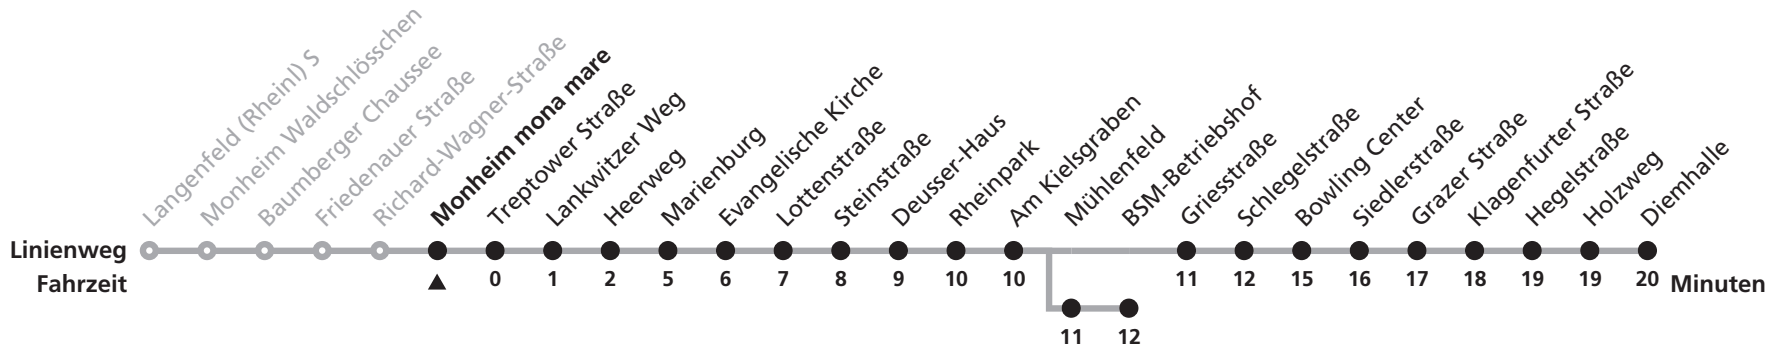

### Hinweise

a nur Nächte auf Samstag, Sonntag und Feiertag

Schlaue Nummer 01803. 50 40 30 (9 Cent/Minute aus dem deutschen Festnetz; aus dem Mobilfunknetz können die Preise abweichen)  
Am 24., 25., 26., 31. Dezember und am 1. Januar gilt ein Sonderfahrplan, den Sie in Rheinbahn-Fahrzeugen und -KundenCentern erhalten.

# NE3 ▶ Monheim Diemhalle

Gültig ab 13.12.2009

Uhr	Montag - Freitag	Samstag	Sonn- und Feiertag
4			
5			
6			
7			
8			
9			
10			
11			
12			
13			
14			
15			
16			
17			
18			
19			
20			
21			
22			
23	48b	48	
0	48b	48	
1	48a	48c	